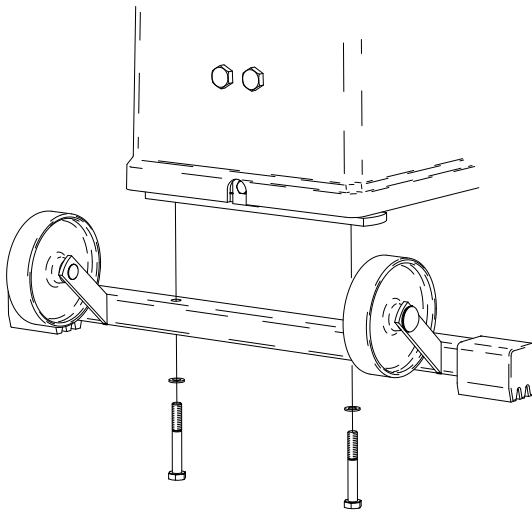

Quick Guide

881 E Rehab Trainer

1)

2x
M6x27

2x

2x
M5x12

2x
M8x40

2x

1x

2)

2x
M6x27

2x

3)

4)

2x
M5x12

5)

2x
M8x40 2x 1x

1x L 1x R

6)

Version 1010
Art. No: 7950-284