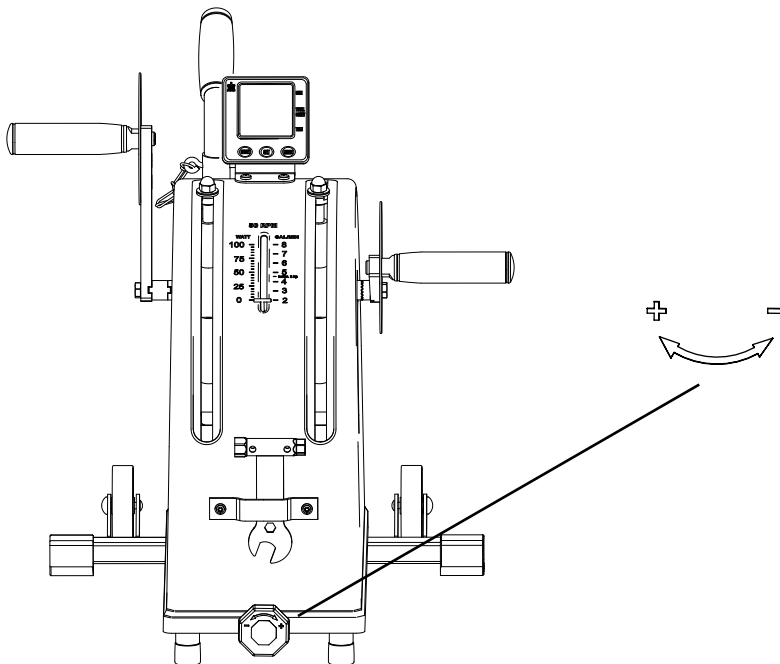

Quick Guide

881 E Rehab Trainer

1)

2x
M6x27

2x

2x
M5x12

2x
M8x40

2x

1x

2)

2x
M6x27

2x

3)

4)

2x
M5x12

5)

2x
M8x40 2x 1x

1x L 1x R

6)

Version 1010
Art. No: 7950-284