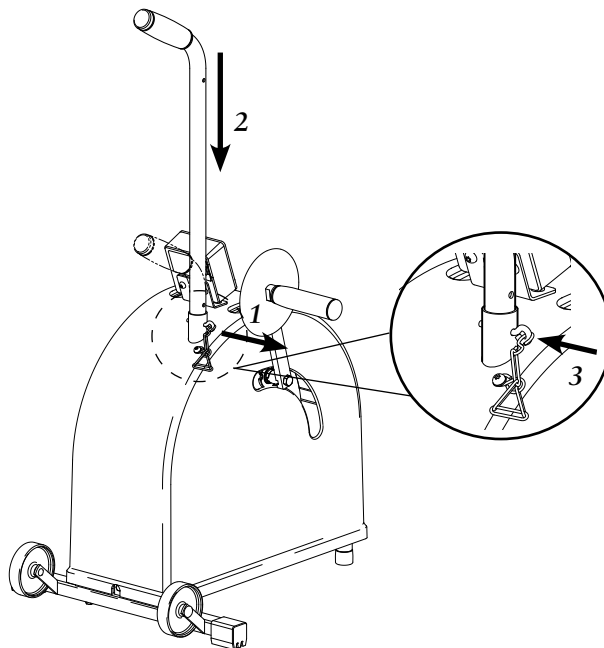

Quick Guide

881 E Rehab Trainer

1)

2x
M6x27

2x

2x
M5x12

2x
M8x40

2x

1x

2)

2x
M6x27

2x

3)

4)

2x
M5x12

5)

2x
M8x40 2x 1x

1x L 1x R

6)

Version 1010
Art. No: 7950-284