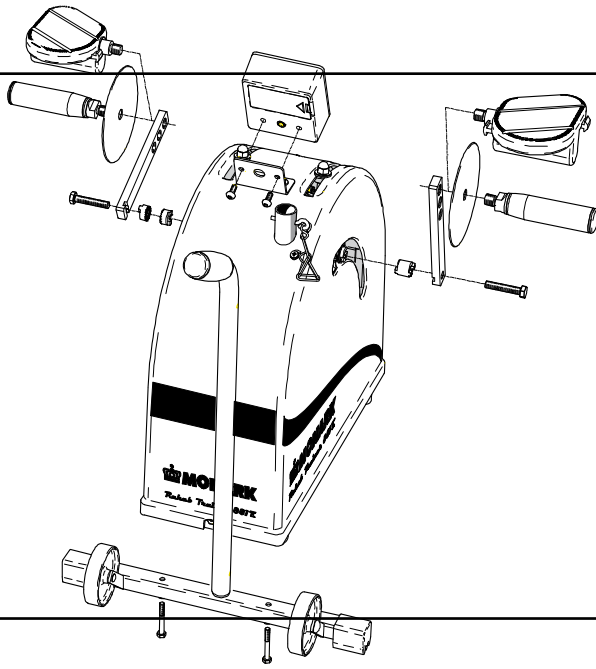

Quick Guide

881 E Rehab Trainer

1)

2x
M6x27

2x

2x
M5x12

2x
M8x40

2x

1x

2)

2x
M6x27

2x

3)

4)

2x
M5x12

5)

2x
M8x40 2x 1x

1x L 1x R

6)

Version 1010
Art. No: 7950-284