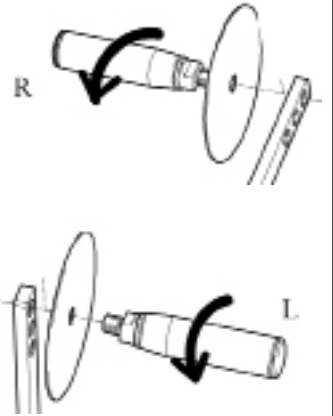

Quick Guide

881 E Rehab Trainer

1)

2x
M6x27

2x

2x
M5x12

2x
M8x40

2x

1x

2)

2x
M6x27

2x

3)

4)

2x
M5x12

5)

2x
M8x40 2x 1x

1x L 1x R

6)

Version 1010
Art. No: 7950-284