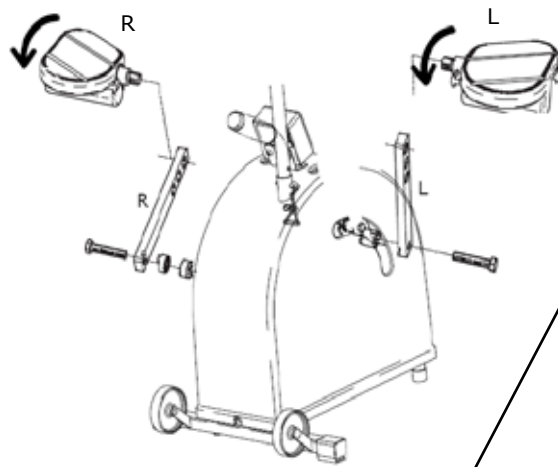

Quick Guide

881 E Rehab Trainer

1)

2x
M6x27

2x

2x
M5x12

2x
M8x40

2x

1x

2)

2x
M6x27

2x

3)

4)

2x
M5x12

5)

2x
M8x40 2x 1x

1x L 1x R

6)

Version 1010
Art. No: 7950-284